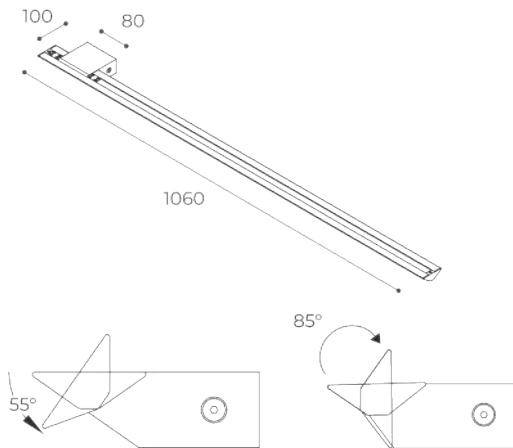

Root Outdoor

SX

Available finishes:

- white
- sand
- graphite
- aluminium
- corten

Light Source
Supply
Dimmer
CRI
IP rating
Electrical Class
Application
Diffuser
Shape

mid power led
24V
PWM
≥80
IP65
III
wall, roof
opal resin
rectangular

Power 24V - 12W
Led Colour temp. 2800K / 3150K

indirect lighting only

		lm	white	sand	graphite	aluminium	corten
2800K 12W	24V	783	901631012	901631013	901631014	901631015	901631018
		lm	white	sand	graphite	aluminium	corten
3150K 12W	24V	824	901611012	901611013	901611014	901611015	901611018

The light colour of this fixture may shift by approximately ±150K due to the protective resin covering the leds.

La tonalità di colore è soggetta ad una variazione di ±150K dovuta all'applicazione di resina protettiva sui led.