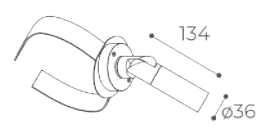

Tree Spot 02

strap length l 1000mm

Available finishes:

Light Source	power led
Supply	24V
Dimmer	PWM
CRI	≥80
Electrical Class	III
IP rating	65
Application	tree
Diffuser	transparent tempered glass

Power	24V 2Wled- 3We
Led Colour temp.	2700/3000K