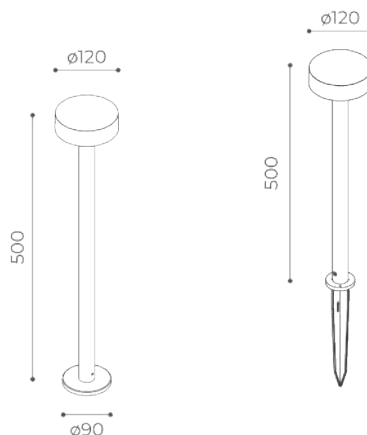

Sofia Base e Spike

h500

Available finishes:

Light Source Supply

mid power led
24V or 220-240V
mains voltage

Dimmer CRI

only 24V (PWM)
≥80

Electrical Class

I, III

IP rating

65

Application

floor

Diffuser

transparent tempered glass

Power

10We 230V / 24V 10Wled

Led Colour temp.

2700K/3000K

			lm	white	sand	graphite	aluminium	corten
2700K 10W@230V	220-240V	Base	1094	901237072	901237073	901237074	901237075	901237078
		Spike	1094	901237132	901237133	901237134	901237135	901237138

			lm	white	sand	graphite	aluminium	corten
3000K 10W@230V	220-240V	Base	1152	901217072	901217073	901217074	901217075	901217078
		Spike	1152	901217132	901217133	901217134	901217135	901217138

			lm	white	sand	graphite	aluminium	corten
2700K 10Wled	24V III	Base	1094	901237102	901237103	901237104	901237105	901237108
		Spike	1094	901237162	901237163	901237164	901237165	901237168

			lm	white	sand	graphite	aluminium	corten
3000K 10Wled	24V III	Base	1152	901217102	901217103	901217104	901217105	901217108
		Spike	1152	901217162	901217163	901217164	901217165	901217168