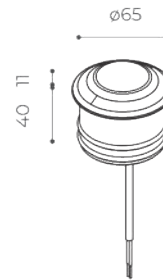

Zero Dome

Available finishes:

inox

Light Source mid power led
Supply 24V
Dimmer PWM
CRI ≥80
IP rating IP67
Electrical Class III
Application ground / wall recessed
Diffuser printed polycarbonate diffuser

Power 24V 1Wled / 2Wled
Led Colour temp. 2700K / 3000K