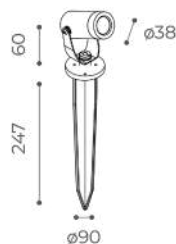

Dx Ø38 Stem Spike h.60

18° | 36°