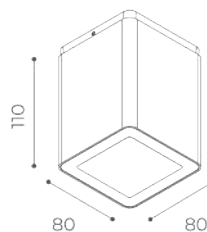

Talon Roof

Available finishes:

Light Source power led / mid power led
Supply 220-240V
Dimmer upon request
CRI ≥80
IP rating IP65
Electrical Class I
Application roof
Diffuser transparent glass / sandblasted

Power 220-240V 8,2Wled 10,7
4,8Wled 5,8We
Led Colour temp. 2700K / 3000K

				lm	white	sand	graphite	aluminium	corten
2700K 8,2Wled 10,7 We	220- 240V	19°	▲	756	901131122	901131123	901131124	901131125	901131128
		32°	▲	760	901131132	901131133	901131134	901131135	901131138
		65°	▲	722	901131142	901131143	901131144	901131145	901131148

2700K 4,8 Wled 5,8 We	220- 240V	diffused	☺	481	901131152	901131153	901131154	901131155	901131158

				lm	white	sand	graphite	aluminium	corten
3000K 8,2Wled 10,7 We	220- 240V	19°	▲	796	901111122	901111123	901111124	901111125	901111128
		32°	▲	800	901111132	901111133	901111134	901111135	901111138
		65°	▲	760	901111142	901111143	901111144	901111145	901111148

3000K 4,8 Wled 5,8 We	220- 240V	diffused	☺	506	901111152	901111153	901111154	901111155	901111158