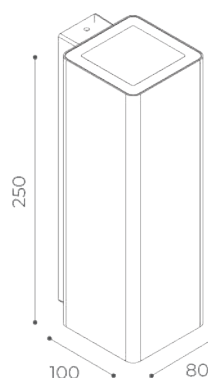

Talon Wall

biemission