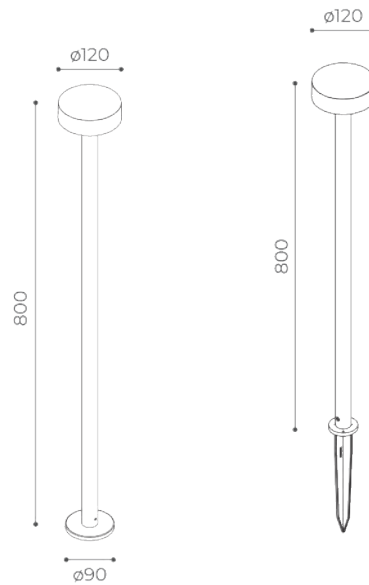

Sofia Base e Spike

h800

Available finishes:

Light Source
Supply

Dimmer
CRI
Electrical Class
IP rating
Application
Diffuser

mid power led
24V or 220-240V
mains voltage
only 24V (PWM)
≥80
I, III
65
floor
transparent tempered glass

Power
Led Colour temp.

10We 230V / 24V 10Wled
2700K/3000K

			lm	white	sand	graphite	aluminium	corten
2700K 10W@230V	220-240V	Base	1094	901237082	901237083	901237084	901237085	901237088
		Spike	1094	901237142	901237143	901237144	901237145	901237148

			lm	white	sand	graphite	aluminium	corten
3000K 10W@230V	220-240V	Base	1152	901217082	901217083	901217084	901217085	901217088
		Spike	1152	901217142	901217143	901217144	901217145	901217148

			lm	white	sand	graphite	aluminium	corten
2700K 10Wled	24V	Base	1094	901237112	901237113	901237114	901237115	901237118
		Spike	1094	901237172	901237173	901237174	901237175	901237178

			lm	white	sand	graphite	aluminium	corten
3000K 10Wled	24V	Base	1152	901217112	901217113	901217114	901217115	901217118
		Spike	1152	901217172	901217173	901217174	901217175	901217178