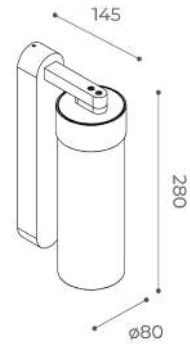

La base del bollard è un elemento distinto questo rende possibile ruotare il paletto stesso durante l'installazione per poterne regolare l'orientamento.

Gler Sun

wall

Available finishes:

Light Source mid power led
Supply 220-240V
Dimmer phase cut
CRI ≥80
Electrical Class I
IP rating 65
Application wall
Diffuser borosilicate glass