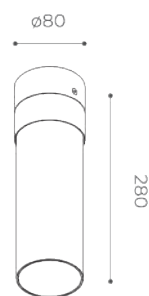

Gler Sun

ceiling

Available finishes:

- white
- sand
- graphite
- aluminium
- corten
- black
- bronze

Light Source mid power led
Supply 220-240V
Dimmer phase cut
CRI ≥80
Electrical Class I
IP rating 65
Application ceiling
Diffuser borosilicate glass

Power 10W
Led Colour temp. 2700K - 3000K