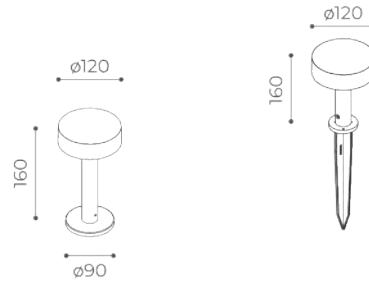

Sofia Base e Spike

h160

Available finishes:

Light Source Supply

Dimmer
CRI
Electrical Class
IP rating
Application
Diffuser

mid power led
24V or 220-240V
mains voltage
only 24V (PWM)
≥80
I, III
65
floor
transparent tempered glass

Power
Led Colour temp.

10W 230V / 24V 10W led
2700K/3000K

			lm	white	sand	graphite	aluminium	corten
2700K 10W@230V	220-240V	Base	1094	901237062	901237063	901237064	901237065	901237068
		Spike	1094	901237122	901237123	901237124	901237125	901237128

			lm	white	sand	graphite	aluminium	corten
3000K 10W@230V	220-240V	Base	1152	901217062	901217063	901217064	901217065	901217068
		Spike	1152	901217122	901217123	901217124	901217125	901217128

			lm	white	sand	graphite	aluminium	corten
2700K 10W led	24V III	Base	1094	901237092	901237093	901237094	901237095	901237098
		Spike	1094	901237152	901237153	901237154	901237155	901237158

			lm	white	sand	graphite	aluminium	corten
3000K 10W led	24V III	Base	1152	901217092	901217093	901217094	901217095	901217098
		Spike	1152	901217152	901217153	901217154	901217155	901217158