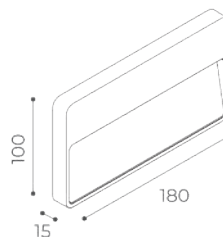

Modulo A/RC

Available finishes:

- white
- sand
- graphite
- aluminium
- corten

Light Source mid power led
Supply 24V
Dimmer PWM
CRI ≥80
IP rating IP65
Electrical Class III
Application wall

Power 24V 4,6Wled
Led Colour temp. 2700K / 3000K

		lm	white	sand	graphite	aluminium	corten
2700K	24V 4,6Wled	185	900631012	900631013	900631014	900631015	900631018
		lm	white	sand	graphite	aluminium	corten
3000K	24V 4,6Wled	195	900611012	900611013	900611014	900611015	900611018