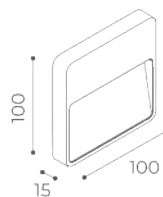

Modulo A/SQ

Available finishes:

- white
- sand
- graphite
- aluminium
- corten

Light Source mid power led
Supply 24V
Dimmer PWM
CRI ≥80
IP rating IP65
Electrical Class III
Application wall

Power 24V 2,4Wled
Led Colour temp. 2700K / 3000K