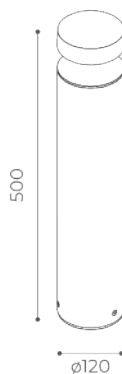

Matita

h500