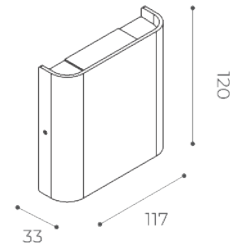

Lucignolo

mono emission