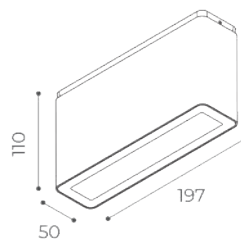

Divar Roof

Available finishes:

Light Source power led / mid power led
Supply 220-240V
Dimmer upon request
CRI ≥80
IP rating IP65
Electrical Class I
Application roof
Diffuser transparent glass / sandblasted

Power 220-240V 12,1Wled 15,4We
5,7Wled 7,2 We
Led Colour temp. 2700K / 3000K

				lm	white	sand	graphite	aluminium	corten	
2700K 12,1Wled 15,4 We	220-240V	19°	▲	1095	901031042	901031043	901031044	901031045	901031048	
		32°	▲	1118	901031062	901031063	901031064	901031065	901031068	
		65°	▲	1080	901031072	901031073	901031074	901031075	901031078	
2700K 5,7 Wled 7,2 We	220-240V	diffused	◐	501	901031052	901031053	901031054	901031055	901031058	
				lm	white	sand	graphite	aluminium	corten	
3000K 12,1Wled 15,4 We	220-240V	19°	▲	1153	901011042	901011043	901011044	901011045	901011048	
		32°	▲	1177	901011062	901011063	901011064	901011065	901011068	
		65°	▲	1137	901011072	901011073	901011074	901011075	901011078	
3000K 5,7 Wled 7,2 We	220-240V	diffused	◐	527	901011052	901011053	901011054	901011055	901011058