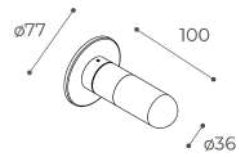

Muse Stilla Wall

Available finishes:

Light Source mid power led
Supply 24V
Dimmer PWM
CRI ≥90
Electrical Class III
IP rating 65
Application wall
Diffuser sandblasted glass

Power 24V 1,5Wled
Led Colour temp. 2700/3000K