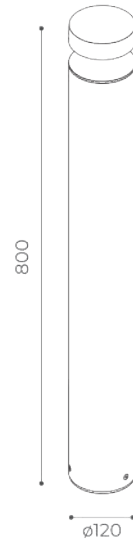

Matita

h800