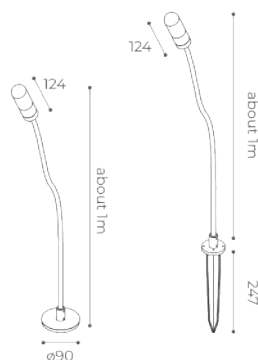

Muse Stilla Decò Copper

Available finishes:

Light Source mid power led
Supply 24V
Dimmer PWM
CRI ≥90
Electrical Class III
IP rating 65
Application floor, ground
Diffuser sandblasted glass

Power 24V 1,5Wled
Led Colour temp. 2700/3000K

			lm	black	bronze
2700K 1,5Wled	24V	with base	245	902032657	902032659
		with spike	245	902031657	902031659
			lm	black	bronze
3000K 1,5Wled	24V	with base	255	902012657	902012659
		with spike	255	902011657	902011659