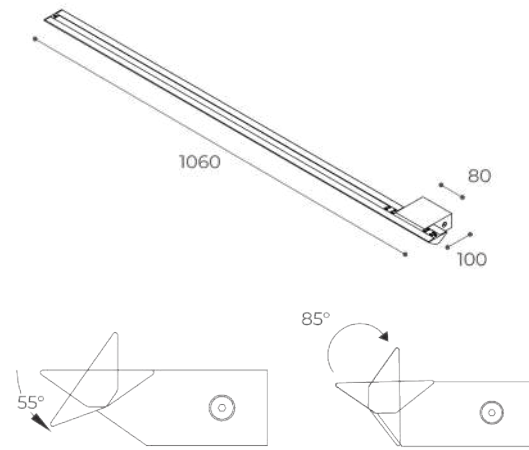

Root Outdoor

dx

Available finishes:

Light Source
Supply
Dimmer
CRI
IP rating
Electrical Class
Application
Diffuser
Shape

mid power led
24V
PWM
≥80
IP65
III
wall, roof
opal resin
rectangular

Power 24V - 12W
Led Colour temp. 2800K / 3150K

indirect lighting only

			lm	white	sand	graphite	aluminium	corten
2800K	24V		783	901631002	901631003	901631004	901631005	901631008
12W								
			lm	white	sand	graphite	aluminium	corten
3150K	24V		824	901611002	901611003	901611004	901611005	901611008
12W								

The light colour of this fixture may shift by approximately ±150K due to the protective resin covering the leds.

La tonalità di colore è soggetta ad una variazione di ±150K dovuta all'applicazione di resina protettiva sui led.