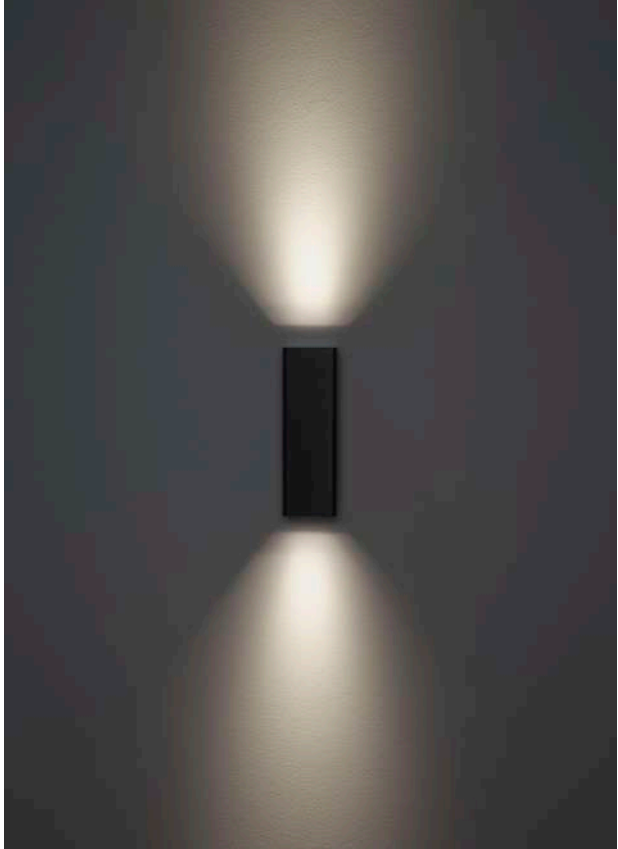

Talon Wall

monoemission

Available finishes:

Light Source power led / mid power led
Supply 220-240V
Dimmer upon request
CRI ≥80
IP rating IP65
Electrical Class I
Application wall
Diffuser transparent glass / sandblasted

Power 220-240V 8,2Wled 10,7We
4,8Wled 5,8We
Led Colour temp. 2700K / 3000K

			lm	white	sand	graphite	aluminium	corten
2700K 8,2Wled 10,7 We	220-240V	19° ▲	756	901131032	901131033	901131034	901131035	901131038
		32° ▲	760	901131042	901131043	901131044	901131045	901131048
		65° ▲	722	901131052	901131053	901131054	901131055	901131058

2700K 4,8 Wled 5,8 We	220-240V	diffused ☀	481	901131102	901131103	901131104	901131105	901131108

			lm	white	sand	graphite	aluminium	corten
3000K 8,2Wled 10,7 We	220-240V	19° ▲	796	901111032	901111033	901111034	901111035	901111038
		32° ▲	800	901111042	901111043	901111044	901111045	901111048
		65° ▲	760	901111052	901111053	901111054	901111055	901111058

3000K 4,8 Wled 5,8 We	220-240V	diffused ☀	506	901111102	901111103	901111104	901111105	901111108