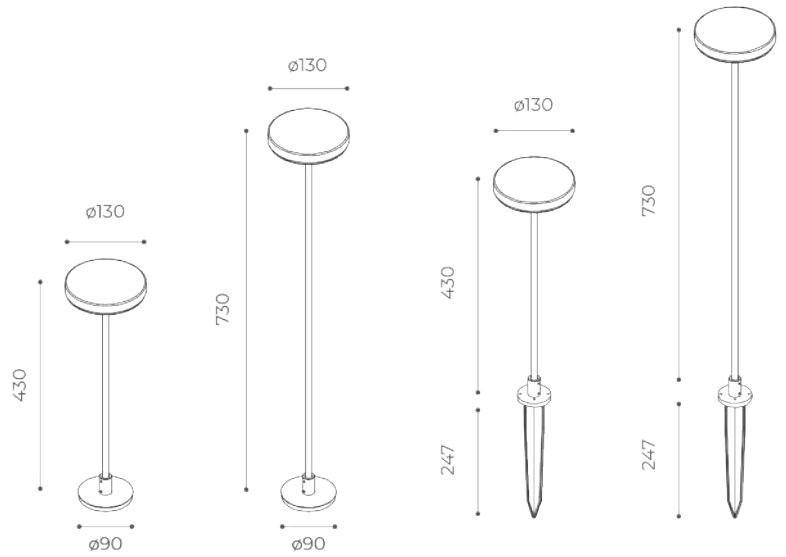

Lila

h430 / h730

Available finishes:

Light Source mid power led
Supply 24V
Dimmer PWM
CRI ≥80
IP rating IP65
Electrical Class III
Application floor, ground
Diffuser sandblasted methacrylate

Power 24V - 6WeLed
Led Colour temp. 2700K / 3000K

h430

		lm	black	
2700K	24V	560	with base	9025310011
6Wled		560	with spike	9025310211

3000K	24V	578	with base	9025110011
6Wled		578	with spike	9025110211

h730

		lm	black	
2700K	24V	560	with base	9025310111
6Wled		560	with spike	9025310311

3000K	24V	578	with base	9025110111
6Wled		578	with spike	9025110311