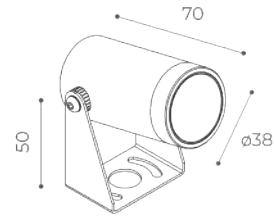

Dx Ø38

18° | 36°

Available finishes:

Light Source power led
Supply 24V
Dimmer PWM
CRI ≥80
IP rating IP65
Electrical Class III
Application wall, ground, roof
Diffuser transparent glass

Power 24V 2Wled - 3We
Led Colour temp. 2700K / 3000K