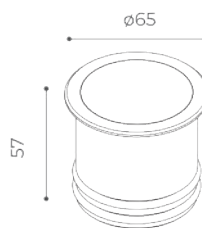

Zero 65

Available finishes:

Light Source power led
Supply 24V
Dimmer PWM
CRI ≥80
IP rating IP67
Electrical Class III
Application ground recessed
Diffuser tempered glass transparent

Power 24V 5,8Wled - 6,3We
Led Colour temp. 2700K / 3000K