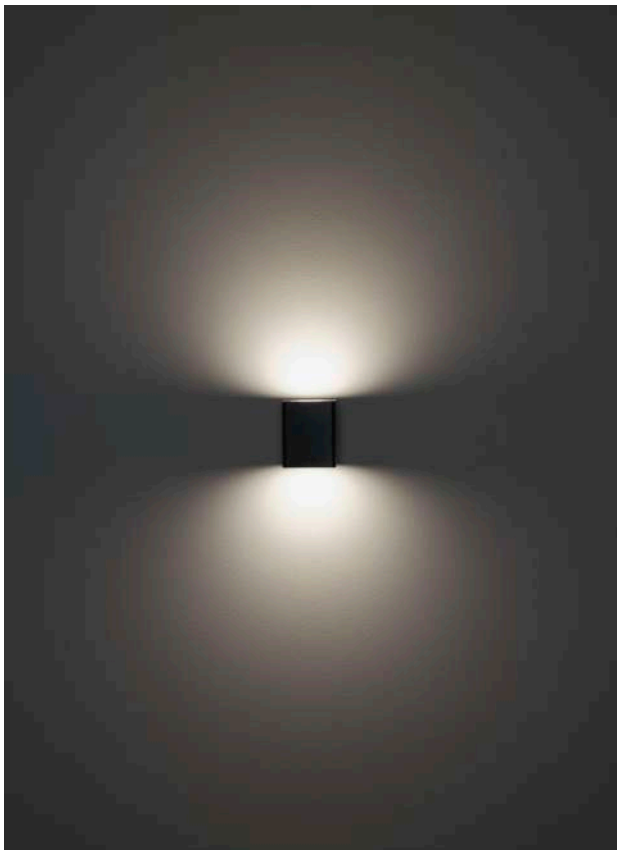

Talon Wall

monoemission

Available finishes:

Light Source power led / mid power led
Supply 220-240V
Dimmer upon request
CRI ≥80
IP rating IP65
Electrical Class I
Application wall
Diffuser transparent glass / sandblasted

Power 220-240V 8,2Wled 10,7We
4,8Wled 5,8We
Led Colour temp. 2700K / 3000K

			lm	white	sand	graphite	aluminium	corten
2700K 8,2Wled 10,7 We	220-240V	19° ▲	756	901131032	901131033	901131034	901131035	901131038
		32° ▲	760	901131042	901131043	901131044	901131045	901131048
		65° ▲	722	901131052	901131053	901131054	901131055	901131058

2700K 4,8 Wled 5,8 We	220-240V	diffused ☀	481	901131102	901131103	901131104	901131105	901131108

			lm	white	sand	graphite	aluminium	corten
3000K 8,2Wled 10,7 We	220-240V	19° ▲	796	901111032	901111033	901111034	901111035	901111038
		32° ▲	800	901111042	901111043	901111044	901111045	901111048
		65° ▲	760	901111052	901111053	901111054	901111055	901111058

3000K 4,8 Wled 5,8 We	220-240V	diffused ☀	506	901111102	901111103	901111104	901111105	901111108