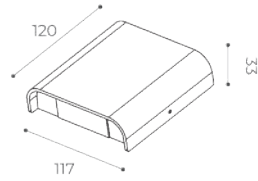

Lucignolo Inox

mono emission

Available finishes:

inox

Light Source mid power led
Supply 24V / 220-240V
Dimmer only 24V (PWM)
CRI ≥80
Electrical Class II, III
IP rating 67
Application floor
Diffuser polycarbonate diffuser

Power 24V 3Wled
220-240V 3Wled - 4,7We
Led Colour temp. 2700K/3000K