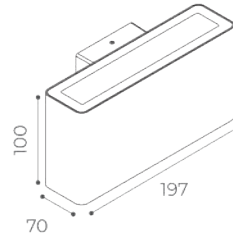

Divar

wall monoemission