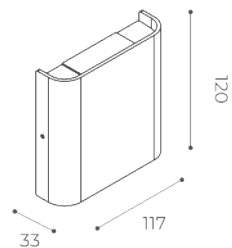

Lucignolo

double emission