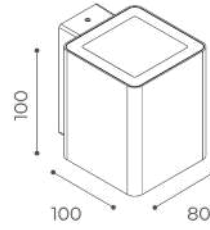

Talon Wall

monoemission