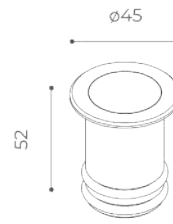

Zero 45

Available finishes:

aluminium

Light Source power led
Supply 24V
Dimmer PWM
CRI ≥80
IP rating IP67
Electrical Class III
Application ground recessed
Diffuser tempered glass transparent

Power 24V 2Wled - 3We
Led Colour temp. 2700K / 3000K